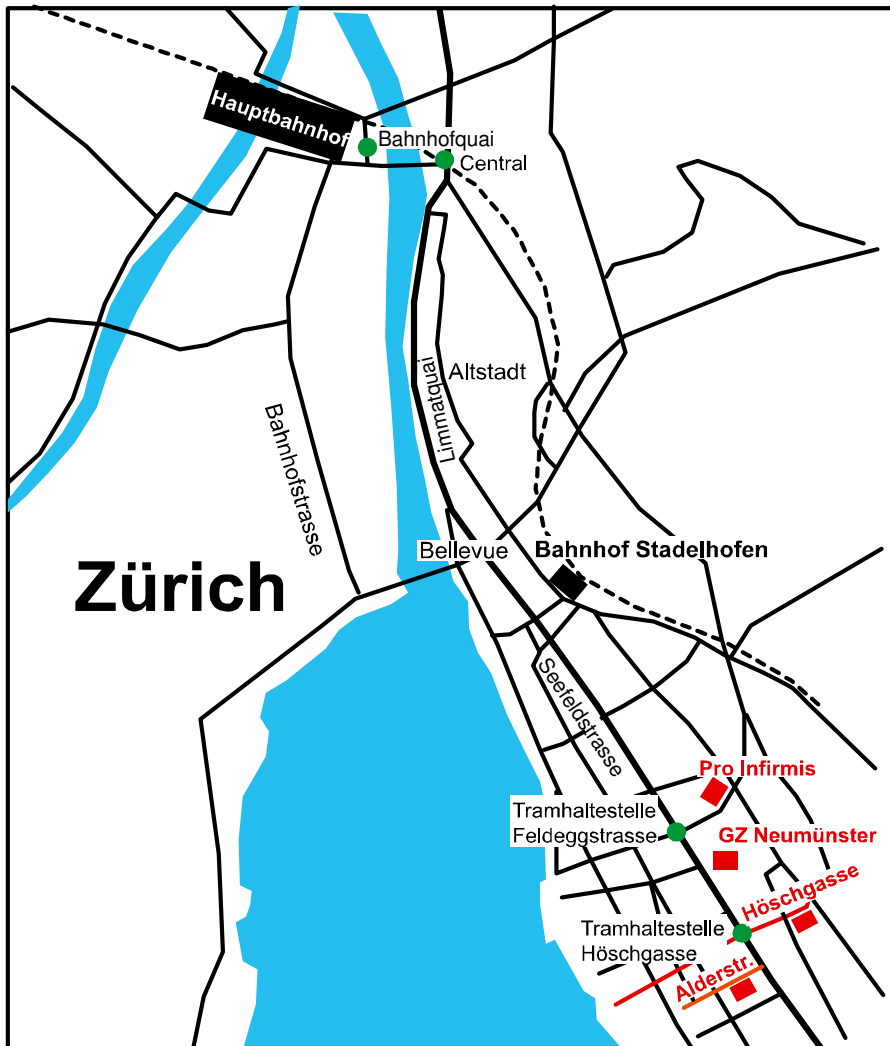

## SundP-Kursräume in Zürich

**Seminar-/Kursorte:**

Schmidhauser & Partner AG  
Alderstrasse 40  
8008 Zürich-Seefeld

Schmidhauser & Partner AG /  
Helidux AG  
Höschgasse 78  
8008 Zürich-Seefeld

**Anreise:**

Ab Hauptbahnhof: Tram Nr. 4 ab Bahnhofquai bis Haltestelle Höschgasse.

Ab Bellevue/Bahnhof Stadelhofen Tram Nr. 2 oder 4 bis Haltestelle Höschgasse.  
oder  
ab Tiefenbrunnen: Oder ca. 15 - 20 Gehminuten